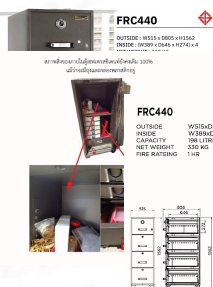

### FRC440

OUTSIDE : W515 x D805 x H1562  
INSIDE : (W389 x D646 x H274) x 4  
NET WEIGHT : 330 KG  
FIRE RATING : 2 HRS

**FIRE RESISTANT CABINET** *Kasemsiri* www.KSSFurniture.com

ชื่อสินค้า : FRC440

หมวดหมู่สินค้า : Safes

แบรนด์สินค้า : PRESIDENT

รายละเอียด : \*ไม่รวมจัดส่ง\* ตู้นิรภัยรหัสหมุน รุ่น FRC440

น้ำหนัก 330 กิโลกรัม

ขนาดภายนอก 515x805x1562 มม.

ขนาดภายใน 389x646x272 มม. เลือกได้ 6 สี(MG1, MG Two Tones, BK, DI, GT5, GO) ีพสซีเด็นท์ ตู้เซฟ