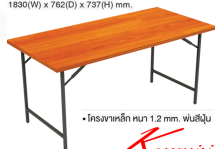

TFW36PB โต๊ะอเนกประสงค์ TOP ไม้หนา 28 mm.

1530(W) x 762(D) x 737(H) mm.

TFW37PB โต๊ะอเนกประสงค์ TOP ไม้หนา 28 mm.

1830(W) x 762(D) x 737(H) mm.

• โครงขาเหล็ก หนา 1.2 mm. พ่นสีฝุ่น

Kasemsiri
www.KSSFurniture.com

TFW36PB โต๊ะอเนกประสงค์ TOP ไม้หนา 28 mm.
1530(W) x 762(D) x 737(H) mm.

• โครงขาเหล็ก หนา 1.2 mm. พ่นสีฝุ่น

Kasemsiri
www.KSSFurniture.com

รุ่น TFW TFW37PB ขนาด 1830*762*737

TFW36PB ขนาด 1530*762*737

• สามารถใช้งานได้สะดวกในกรณีที่มีโต๊ะพับได้