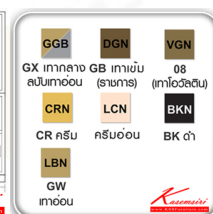

รายการสินค้า 80675050::RD-131

RD-131 ตู้เอกสาร 13 ช่องแฟ้ม

1187(W) x 408(D) x 878(H) mm.

ชื่อสินค้า : RD-411

หมวดหมู่สินค้า : Steel Cabinets

แบรนด์สินค้า : TAIYO

รายละเอียด : A Taiyo metal multipurpose cupboard. Dimension (WxDxH) cm : 118.1x40.6x87.6.

Available in 2 colors: Cream and Light Grey. TAIYO Steel Cabinets TAIYO Steel Cabinets

RD-131 ( )

รายละเอียด : ตู้เอกสาร 13 ช่องแฟ้ม มี 2 สี (CR, GX) ขนาด ก1187xล408xส878 มม. ไทโย ตู้เอกสารเหล็ก TAIYO Steel Cabinets

ราคา 4,300 บาท