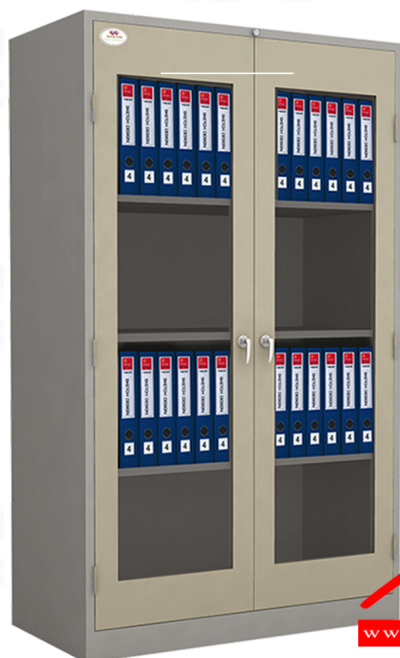

รายการสินค้า 511755016::CB78BWK-99

CB78BWK-99

ตู้บานเปิดอะคริลิก 78" K/D

1222(W) x 611(D)

x 1982(H) mm.

ชื่อสินค้า : CB78BWK-99

หมวดหมู่สินค้า : Steel Cabinets

แบรนด์สินค้า : TAIYO

รายละเอียด : A Taiyo metal cabinet with 2 acrylic doors. Dimension (WxDxH) cm :

122.2x61.1x198.2. Available in 2 colors: Cream and Medium Grey TAIYO Steel Cabinets

CB78BWK-99(GX)

รายละเอียด : A Taiyo metal cabinet with 2 acrylic doors. Dimension (WxDxH) cm :

122.2x61.1x198.2. Available in 2 colors: Cream and Medium Grey TAIYO Steel Cabinets

ราคา 11,100 บาท