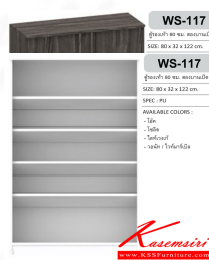

ชื่อสินค้า : WS-117

หมวดหมู่สินค้า : Shoes Cupboards

แบรนด์สินค้า : XCF

รายละเอียด : ตู้รองเท้าบานเปิด 80 ซม. สามารถจัดเก็บรองเท้าได้ถึง 15 คู่ ขนาด800x320x1220มม.

SPEC:PU

สีขาวโคโคไม้(WhCn),สีโซลิดกราฟท์(SoGp),สีโลโก้เก๋เก๋(LvGy),สีโอ๊ค(OD),สีโซลิด(So),สีไวท์วอร์น(Lv),สีวอลนัทไวท์มาร์เบิล(WnWmr) เอ็กซ์ซีเอฟ ตู้รองเท้า