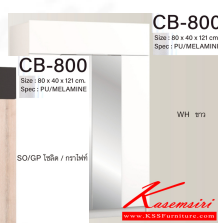

Kasemsiri
KSSFurniture.com

www.kssfurniture.com

Tel : 02-403-1044, 02-403-1055

Mobile : 083-082-8212

Fax : 02-403-1094

Eamil : kssfurntiure2u@hotmail.com

หยุดทุกวันอาทิตย์ เปิด 9.00-18.00

รายการสินค้า 86065::CB-800

ชื่อสินค้า : CB-800

หมวดหมู่สินค้า : Shoes Cupboards

แบรนด์สินค้า : XCF

รายละเอียด : ตู้รองเท้า 12 คู่ ตู้รองเท้าประสงค์ 80 ซม. 4ชั้น(ใส่รองเท้าได้ชั้นละ3คู่ไม่ซ้อน)

กระจกเงา2บานเปิด1ลื่นชัก ขนาด 800x400x1210 มม. SPEC:PU/MELAMINE

สีขาว(WH),สีโอ๊คขาว(ODWH),สีโอ๊ค(OD),สีโซลิดกราฟท์(SOGP) เอ็กซ์ซิออฟ ตู้รองเท้า

CB-800 (สีขาว)

รายละเอียด : ตู้รองเท้า 12 คู่ ตู้รองเท้าประสงค์ 80 ซม. 4ชั้น(ใส่รองเท้าได้ชั้นละ3คู่ไม่ซ้อน)

กระจกเงา2บานเปิด1ลื่นชัก ขนาด 800x400x1210 มม. SPEC:PU/MELAMINE

สีขาว(WH),สีโอ๊คขาว(ODWH),สีโอ๊ค(OD),สีโซลิดกราฟท์(SOGP) เอ็กซ์ซิออฟ ตู้รองเท้า

ราคา 2,700 บาท

CB-800 (สีไอศขาว)

รายละเอียด : ตู้รองเท้า 12 คู่ ตู้เอนกประสงค์ 80 ซม. 4ชั้น(ใส่รองเท้าได้ชั้นละ3คู่ไม่ซ้อน)
กระจกเงา2บานเปิด1ลิ้นชัก ขนาด 800x400x1210 มม. SPEC:PU/MELAMINE
สีขาว(WH),สีไอศขาว(ODWH),สีไอศ(OD),สีโซลิดกราฟท์(SOGP) เอ็กซ์ซิเอฟ ตู้รองเท้า