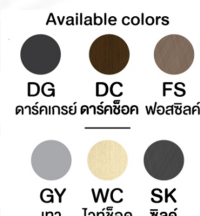

ชื่อสินค้า : EF-121(ไวท์ช็อค)

หมวดหมู่สินค้า : Cabinets

แบบรุ่นสินค้า : XCF

รายละเอียด : ตู้เอกสาร ตู้แนกประสงค์เตี้ย1.2ม.2ประตู1ลิ้นชัก ขนาด 120x400x750 มม. SPEC:MALAMINE ทั่วตัว สีเทาไวท์ช็อคซิลค์(GyWcSk) Topหนา3.8 ซม. หน้าลิ้นชักหนา1.9ซม.บอดี้หนา1.6ซม. เอ็กซ์ซิเฟ ตู้เอกสาร-สำนักงาน เอ็กซ์ซิเฟ ตู้เอกสาร-สำนักงาน

EF-121(ไวท์ช็อค)

รายละเอียด : ตู้เอกสารเตี้ย1.2ม.2ประตู1ลิ้นชัก ขนาด 120x400x750 มม. SPEC:MALAMINE ทั่วตัว สีเทาไวท์ช็อคซิลค์(GyWcSk) Topหนา3.8 ซม. หน้าลิ้นชักหนา1.9ซม.บอดี้หนา1.6ซม. เอ็กซ์ซิเฟ ตู้เอกสาร-สำนักงาน เอ็กซ์ซิเฟ ตู้เอกสาร-สำนักงาน