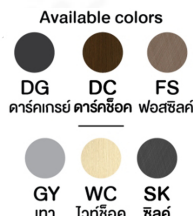

Exwork

EFC-121

Size : W120 x D40 x H230 cm.
Spec : Melamine ทั่งตัว

ตู้โชว์/ตู้เอกสาร 120 ซม.

Product Detail

บานพับ Soft Close

High Cabinet

Luxury Modern

GY/WC/SK

เทา/ไวท์ช็อค/ซิลค์

DOWNLIGHT

MULTIPURPOSE

ชื่อสินค้า : EFC-121(ไวท์ช็อค)

หมวดหมู่สินค้า : Cabinets

แบรนด์สินค้า : XCF

รายละเอียด : ตู้โชว์ ตู้เอกสาร ตู้เนกประสงค์ ขนาด 1200x400x2300 มม. SPEC:MALAMINE ทั่งตัว สีเทาไวท์ช็อคซิลค์ ไฟสตริปไลท์สีวอร์มไวท์ ชั้นปรับกระจกใสหนา 5มม. เอ็กซ์ซีเอฟ ตู้เอกสาร-สำนักงาน เอ็กซ์ซีเอฟ ตู้เอกสาร-สำนักงาน

EFC-121(ไวท์ช็อค)

รายละเอียด : ตู้โชว์ ตู้เอกสาร ตู้เนกประสงค์ ขนาด 1200x400x2300 มม. SPEC:MALAMINE ทั่งตัว สีเทาไวท์ช็อคซิลค์ ไฟสตริปไลท์สีวอร์มไวท์ ชั้นปรับกระจกใสหนา 5มม. เอ็กซ์ซีเอฟ ตู้เอกสาร-สำนักงาน เอ็กซ์ซีเอฟ ตู้เอกสาร-สำนักงาน

ตัวอย่างสีวัสดุนี้ ใช้สำหรับอ้างอิงเท่านั้น สีวัสดุจริงอาจมีดเพี้ยนไปจากนี้ได้ ให้ถือเอาสีสินค้าจริงเป็นมาตรฐาน

This sample color is used for reference only as the color of "Material" may differ from batches. Please take the actual product color as standard.