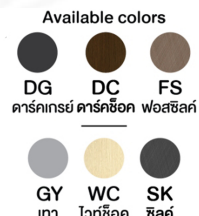

ชื่อสินค้า : EFC-121(ดาร์คช็อค)

หมวดหมู่สินค้า : Cabinets

แบรนด์สินค้า : XCF

รายละเอียด : ตู้โชว์ ตู้เอกสาร ตู้เนกประสงค์ ขนาด 1200x400x2300 มม. SPEC:MALAMINE ทั่วตัว
สีดาร์คเกรย์ดาร์คช็อคฟอสซิลล์ไฟสตริปไลท์สีวอร์มไวท์ ชั้นปรับกระจกใสหนา 5มม. เอ็กซ์ซีเอฟ ตู้เอกสาร-
สำนักงาน เอ็กซ์ซีเอฟ ตู้เอกสาร-สำนักงาน

EFC-121(ดาร์คช็อค)

รายละเอียด : ตู้โชว์ ตู้เอกสาร ตู้เนกประสงค์ ขนาด 1200x400x2300 มม. SPEC:MALAMINE ทั่วตัว
สีดาร์คเกรย์ดาร์คช็อคฟอสซิลล์ไฟสตริปไลท์สีวอร์มไวท์ ชั้นปรับกระจกใสหนา 5มม. เอ็กซ์ซีเอฟ ตู้เอกสาร-
สำนักงาน เอ็กซ์ซีเอฟ ตู้เอกสาร-สำนักงาน

ราคา 6,100 บาท