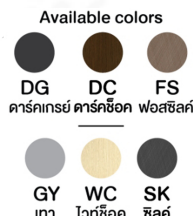

## รายการสินค้า 87900001::EFC-122(ไวท์ช็อค)

**Exwork**

### EFC-122

SIZE : 120 x 40 x 230 cm.

SPEC : MELAMINE (E1)

ตู้โชว์/ตู้เอกสาร 120 ซม.

High Cabinet  
Luxury Modern

GY/WC/SK

เทา/ไวท์ช็อค/ซิลค์

ชื่อสินค้า : EFC-122(ไวท์ช็อค)

หมวดหมู่สินค้า : Cabinets

แบรนด์สินค้า : XCF

รายละเอียด : ตู้โชว์ ตู้เอกสาร ตู้เนกประสงค์ ขนาด 1200x400x2300 มม. SPEC:MALAMINE ทั้งหมด สีเทาไวท์ช็อคซิลค์ไฟสตริปไลท์สีวอร์มไวท์ ชั้นปรับกระจกใสหนา 5 มม. เอ็กซ์ซีโอเอฟ ตู้เอกสาร-สำนักงาน เอ็กซ์ซีโอเอฟ ตู้เอกสาร-สำนักงาน

### EFC-122(ไวท์ช็อค)

รายละเอียด : ตู้โชว์ ตู้เอกสาร ตู้เนกประสงค์ ขนาด 1200x400x2300 มม. SPEC:MALAMINE ทั้งหมด สีเทาไวท์ช็อคซิลค์ไฟสตริปไลท์สีวอร์มไวท์ ชั้นปรับกระจกใสหนา 5 มม. เอ็กซ์ซีโอเอฟ ตู้เอกสาร-สำนักงาน เอ็กซ์ซีโอเอฟ ตู้เอกสาร-สำนักงาน