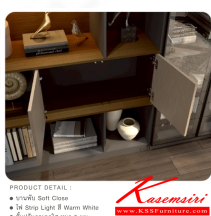

### EFC-122

SIZE : 120 x 40 x 230 cm.

SPEC : MELAMINE (E1)

ตู้โชว์/ตู้เอกสาร 120 ซม.

High Cabinet  
Luxury Modern

GY/WC/SK

เทา/ไวท์ช็อค/ซิลค์

ชื่อสินค้า : EFC-122(ไวท์ช็อค)

หมวดหมู่สินค้า : Cabinets

แบรนด์สินค้า : XCF

รายละเอียด : ตู้โชว์ ตู้เอกสาร ตู้เนกประสงค์ ขนาด 1200x400x2300 มม. SPEC:MALAMINE ทั้งหมด สีเทาไวท์ช็อคซิลค์ไฟสตริปไลท์สีวอร์มไวท์ ชั้นปรับกระจกใสหนา 5 มม. เอ็กซ์ซีโอเอฟ ตู้เอกสาร-สำนักงาน เอ็กซ์ซีโอเอฟ ตู้เอกสาร-สำนักงาน

### EFC-122(ไวท์ช็อค)

รายละเอียด : ตู้โชว์ ตู้เอกสาร ตู้เนกประสงค์ ขนาด 1200x400x2300 มม. SPEC:MALAMINE ทั้งหมด สีเทาไวท์ช็อคซิลค์ไฟสตริปไลท์สีวอร์มไวท์ ชั้นปรับกระจกใสหนา 5 มม. เอ็กซ์ซีโอเอฟ ตู้เอกสาร-สำนักงาน เอ็กซ์ซีโอเอฟ ตู้เอกสาร-สำนักงาน