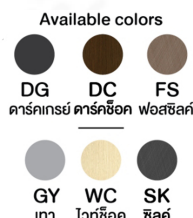

Kasemsiri
KSSFurniture.com

www.kssfurniture.com

Tel : 02-403-1044, 02-403-1055

Mobile : 083-082-8212

Fax : 02-403-1094

Email : kssfurntiure2u@hotmail.com

หยุดทุกวันอาทิตย์ เปิด 9.00-18.00

รายการสินค้า 48840018::EGS-401(ไวท์ช็อค)

ชื่อสินค้า : EGS-401(ไวท์ช็อค)

หมวดหมู่สินค้า : Cabinets

แบรนด์สินค้า : XCF

รายละเอียด : ตู้โชว์ ตู้เอกสาร ตู้เนกประสงค์ 40ซม. ขนาด 400x400x2300 มม. SPEC:MALAMINE ทิ้งตัว สีเทาไวท์ช็อคซิลค์ดำ/เฟรมอลูมิเนียมดำกระจกใสไฟสตริปไลท์สีวอร์มไวท์ ชั้นปรับกระจกใสหนา 5มม. รางลิ้นชัก Hafele เอ็กซ์ซิเพฟ ตู้เอกสาร-สำนักงาน

EGS-401(ไวท์ช็อค)

รายละเอียด : ตู้โชว์ ตู้เอกสาร ตู้เนกประสงค์ 40ซม. ขนาด 400x400x2300 มม. SPEC:MALAMINE ทิ้งตัว สีเทาไวท์ช็อคซิลค์ดำ/เฟรมอลูมิเนียมดำกระจกใสไฟสตริปไลท์สีวอร์มไวท์ ชั้นปรับกระจกใสหนา 5มม. รางลิ้นชัก Hafele เอ็กซ์ซิเพฟ ตู้เอกสาร-สำนักงาน

ตัวอย่างสีวัสดุนี้ ใช้สำหรับอ้างอิงเท่านั้น สีวัสดุจริงอาจมีดเพี้ยนไปจากนี้ได้ ให้ถือเอาสีสินค้าจริงเป็นมาตรฐาน

This sample color is used for reference only as the color of "Material" may differ from batches. Please take the actual product color as standard.