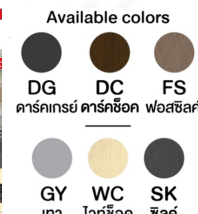

โต๊ะประชุมสำหรับ 6-8 ที่นั่ง
EMT-242

Exwork
SIZE : 240 x 120 x 75 cm.
SPEC : MELAMINE (E1)

- แผ่นท็อปโต๊ะ และบอดี้ไม้ หนา 2.5 ซม.

GY/WC/SK
เทา/ไวท์ช็อค/ซิลค์

ชื่อสินค้า : EMT-242(ไวท์ช็อค)

หมวดหมู่สินค้า : Conference Tables

ตัวอย่างสีวัสดุนี้ ใช้สำหรับอ้างอิงเท่านั้น สีวัสดุจริงอาจมีดเพี้ยนไปจากนี้ได้ ให้ถือเอาสีสินค้าจริงเป็นมาตรฐาน

This sample color is used for reference only as the color of "Material" may differ from batches. Please take the actual product color as standard.