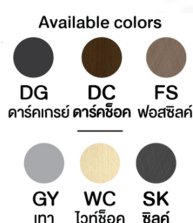

SIZE : 60 x 120 x 75 cm. SPEC : MELAMINE (E1)

- แผ่นท๊อปโต๊ะ: และบอดี้ไม้หนา 2.5 ซม.

▲ DG/DC

ดาร์คเกรย์/ดาร์คช็อค

ET-601 โต๊ะประชุม Exwork

Available colors

DG DC FS
ดาร์คเกรย์ ดาร์คช็อค ฟอสซิล

GY WC SK
เทา ไรท์ช็อค ชิลล์

ตัวอย่างสีวัสดุนี้ ใช้สำหรับอ้างอิงเท่านั้น สีวัสดุจริงอาจมีดเพี้ยนไปจากนี้ได้ ให้ถือเอาสีสินค้าจริงเป็นมาตรฐาน

This sample color is used for reference only as the color of "Material" may differ from batches. Please take the actual product color as standard.