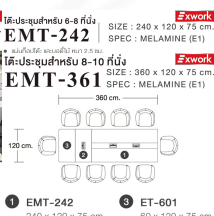

# EMT-361

SIZE : 360 x 120 x 75 cm.

SPEC : MELAMINE (E1)

GY/WC/SK

เทา/ไวท์ช็อค/ซิลค์

ชื่อสินค้า : EMT-361(ไวท์ช็อค)

หมวดหมู่สินค้า : Conference Tables

แบรนด์สินค้า : XCF

รายละเอียด : โต๊ะประชุม 8-10 ที่นั่ง ขนาด 3600x1200x750 มม.SPEC:MALAMINE ทั้งตัว

สีเทาไวท์ช็อคซิลค์(GyWcSk)EMT-242(1)+ET-601(1)+ET-602(1) กล่องไฟแบบ Popup

พร้อมปลั๊กเสียบ3ช่องและพอร์ตUSB 2 ช่อง\*ไม่รวมเก้าอี้\* เอ็กซ์ซิเอฟ โต๊ะประชุม

### EMT-361(ไวท์ช็อค)

รายละเอียด : โต๊ะประชุม 8-10 ที่นั่ง ขนาด 3600x1200x750 มม.SPEC:MALAMINE ทั้งตัว

สีเทาไวท์ช็อคซิลค์(GyWcSk)EMT-242(1)+ET-601(1)+ET-602(1) กล่องไฟแบบ Popup

พร้อมปลั๊กเสียบ3ช่องและพอร์ตUSB 2 ช่อง\*ไม่รวมเก้าอี้\* เอ็กซ์ซิเอฟ โต๊ะประชุม