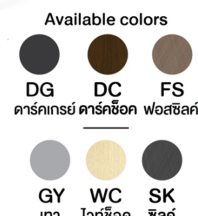

# EMT-361

SIZE : 360 x 120 x 75 cm.

SPEC : MELAMINE (E1)

GY/WC/SK

เทา/ไวท์ช็อค/ซิลค์

ชื่อสินค้า : EMT-361(ไวท์ช็อค)

หมวดหมู่สินค้า : Conference Tables

แบรนด์สินค้า : XCF

ตัวอย่างสีวัสดุนี้ ใช้สำหรับอ้างอิงเท่านั้น สีวัสดุจริงอาจมีดเพี้ยนไปจากนี้ได้ ให้ถือเอาสีสินค้าจริงเป็นมาตรฐาน

This sample color is used for reference only as the color of "Material" may differ from batches. Please take the actual product color as standard.