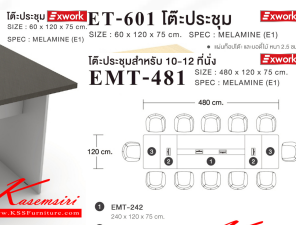

โต๊ะประชุมสำหรับ 10-12 ที่นั่ง

EMT-481

SIZE : 480 x 120 x 75 cm.

SPEC : MELAMINE (E1)

GY/WC/SK

เทา/ไวท์ช็อค/ซิลค์

ชื่อสินค้า : EMT-481(ไวท์ช็อค)

หมวดหมู่สินค้า : Conference Tables

แบรนด์สินค้า : XCF

รายละเอียด : โต๊ะประชุม 10-12 ที่นั่ง ขนาด 4800x1200x750 มม.SPEC:MALAMINE ทั้งตัว

สีเทาไวท์ช็อคซิลค์(GyWcSk)EMT-242(1)+ET-601(2)+ET-602(2) กล่องไฟแบบ Popup

าพร้อมกับปลั๊กเสียบ3ช่องและพอร์ตUSB 2 ช่อง*ไม่รวมเก้าอี้* เอ็กซ์ซีโอเอฟ โต๊ะประชุม

EMT-481(ไวท์ช็อค)

รายละเอียด : โต๊ะประชุม 10-12 ที่นั่ง ขนาด 4800x1200x750 มม.SPEC:MALAMINE ทั้งตัว

สีเทาไวท์ช็อคซิลค์(GyWcSk)EMT-242(1)+ET-601(2)+ET-602(2) กล่องไฟแบบ Popup

าพร้อมกับปลั๊กเสียบ3ช่องและพอร์ตUSB 2 ช่อง*ไม่รวมเก้าอี้* เอ็กซ์ซีโอเอฟ โต๊ะประชุม