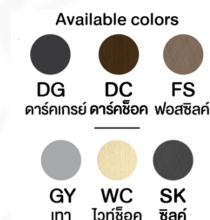

## รายการสินค้า 471480018::ES-802(ดาร์คช็อค)

ชื่อสินค้า : ES-802(ดาร์คช็อค)

หมวดหมู่สินค้า : Showcases

แบรนด์สินค้า : XCF

รายละเอียด : ตู้โชว์ ตู้อเนกประสงค์ 80 ซม. ขนาด 800x400x2300 มม. SPEC:MALAMINE ทังตัว  
สีดาร์คเกรย์/ดำเฟรมอลูมิเนียมดำกระจกใส(DgBL) Downlight Multipurpose บานพับ Soft Close  
ไฟดาวนไลท์สีวอร์มไวท์ ชั้นปรับกระจกใสหนา 5มม. เอ็กซ์ซีเอฟ ตู้โชว์

ตัวอย่างสีวัสดุนี้ ใช้สำหรับอ้างอิงเท่านั้น สีวัสดุจริงอาจมีดเพี้ยนไปจากนี้ได้ ให้ถือเอา  
สีนค่าจริงเป็นมาตรฐาน

This sample color is used for reference only as the color of "Material"  
may differ from batches. Please take the actual product color as standard.