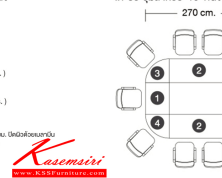

SET MT-10

SET MT-10

Classic set

OT-151

โต๊ะทำงาน
SIZE : 150 x 80 x 75 cm.
SPEC : PU/MELAMINE