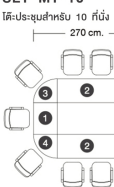

Classic set

OT-801

● BK/CH
ดำ/เซอร์รี่

● BK/MP
ดำ/เมเปิ้ล