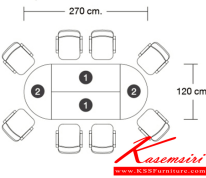

Classic set SET MT-812
โต๊ะประชุมสำหรับ 8 ที่นั่ง

● BK/CH
สีดำ/เชอร์รี่

● BK/MP
สีดำ/เมเปิ้ล

Kasemsiri
www.KSSFurniture.com

Kasemsiri
www.KSSFurniture.com

● BK/CH
สีดำ/เชอร์รี่

Kasemsiri
www.KSSFurniture.com

Kasemsiri
www.KSSFurniture.com

Kasemsiri
www.KSSFurniture.com

SET MT-812
โต๊ะประชุมสำหรับ 8 ที่นั่ง

1. 1 OT-151 (2 Pcs.)
   150 x 60 x 75 cm.
2. 2 OCN-121 (2 Pcs.)
   120 x 60 x 75 cm.

● BK/CH
สีดำ/เชอร์รี่

Kasemsiri
www.KSSFurniture.com

ชื่อสินค้า : MT-812(SET)

หมวดหมู่สินค้า : Conference Tables

แบรนด์สินค้า : XCF

รายละเอียด : โต๊ะประชุม 8 ที่นั่ง ขาไม้ แผ่นทึบหนา 25 มม. ปิดผิวด้วยเมลามีนป้องกันรอยขีดข่วน ขนาด 2700x1200x750 มม. สีดำเมเปิ้ล(BKMP), สีดำเชอร์รี่(BKCH) เอ็กซ์ซิเอฟ โต๊ะประชุม*ไม่รวมเก้าอี้* เอ็กซ์ซิเอฟ โต๊ะประชุม

MT-812(SET) (สีดำเชอร์รี่)

รายละเอียด : โต๊ะประชุม 8 ที่นั่ง ขาไม้ แผ่นทึบหนา 25 มม. ปิดผิวด้วยเมลามีนป้องกันรอยขีดข่วน ขนาด 2700x1200x750 มม. สีดำเมเปิ้ล(BKMP), สีดำเชอร์รี่(BKCH) เอ็กซ์ซิเอฟ โต๊ะประชุม*ไม่รวมเก้าอี้* เอ็กซ์ซิเอฟ โต๊ะประชุม