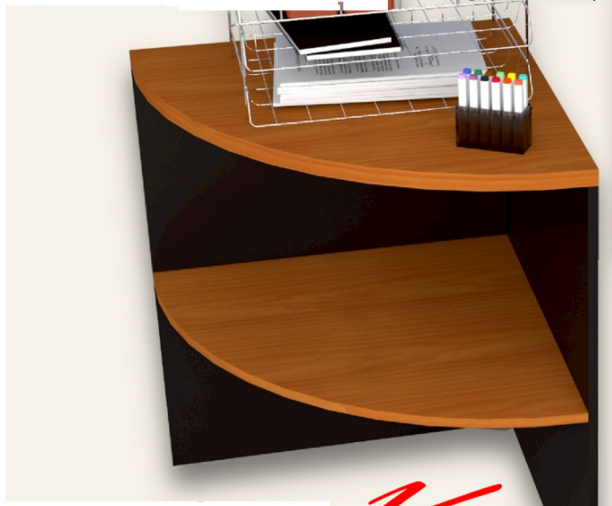

รายการสินค้า 41138036::OTCN-60

OTCN-60 โต๊ะต่อเข้ามาม OFFICE: Classic set

SIZE : 60x60x75 cm.

SPEC : PU / MALAMINE

BK / CH ดำ / เซอร์รี่

SIZE : 60x60x75 cm.
SPEC : PU / MALAMINE
GP / SO ทรายฟ้า / ไลลา

ชื่อสินค้า : OTCN-60

หมวดหมู่สินค้า : Melamine Office Tables

แบรนด์สินค้า : XCF

รายละเอียด : โต๊ะต่อเข้ามาม ขนาด 600x600x750 มม. SPEC:PU/MALAMINE

สีดำเมเปิ้ล(BKMP),สีดำเซอร์รี่(BKCH),สีกราไฟท์โซลิด(GPSO) เอ็กซ์ซีเอฟ โต๊ะสำนักงานเมลามีน เอ็กซ์ซีเอฟ โต๊ะสำนักงานเมลามีน

OTCN-60 (สีดำเซอร์รี่)

รายละเอียด : โต๊ะต่อเข้ามาม ขนาด 600x600x750 มม. SPEC:PU/MALAMINE

สีดำเมเปิ้ล(BKMP),สีดำเซอร์รี่(BKCH),สีกราไฟท์โซลิด(GPSO) เอ็กซ์ซีเอฟ โต๊ะสำนักงานเมลามีน เอ็กซ์ซีเอฟ โต๊ะสำนักงานเมลามีน

ราคา 890 บาท