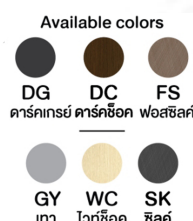

Kasemsiri
www.KSSFurniture.com

ชื่อสินค้า : ET-602(ดาร์คช็อค)

หมวดหมู่สินค้า : Conference Tables

แบรนด์สินค้า : XCF

รายละเอียด : โต๊ะประชุมตัวเสริม ขนาด 600x1200x750 มม.SPEC:MALAMINE ทั้งตัว

สีดาร์คเกรย์ฟอสซิลล์(DgFS)แผ่นทึบโต๊ะหนา2.5ซม.บอดี้ไม้หนา1.6ซม.กล่องไฟแบบ Pop up

พร้อมกับปลั๊กเสียบ3ช่องและพอร์ตUSB 2 ช่อง เอ็กซ์ซีเอฟ โต๊ะประชุม

ET-602(ดาร์คช็อค)

รายละเอียด : โต๊ะประชุมตัวเสริม ขนาด 600x1200x750 มม.SPEC:MALAMINE ทั้งตัว

สีดาร์คเกรย์ฟอสซิลล์(DgFS)แผ่นทึบโต๊ะหนา2.5ซม.บอดี้ไม้หนา1.6ซม.กล่องไฟแบบ Pop up

พร้อมกับปลั๊กเสียบ3ช่องและพอร์ตUSB 2 ช่อง เอ็กซ์ซีเอฟ โต๊ะประชุม

ราคา 4,500 บาท