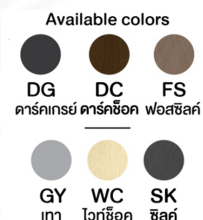

Kasemsiri
KSSFurniture.com

www.kssfurniture.com

Tel : 02-403-1044, 02-403-1055

Mobile : 083-082-8212

Fax : 02-403-1094

Eamil : kssfurntiure2u@hotmail.com

หยุดทุกวันอาทิตย์ เปิด 9.00-18.00

รายการสินค้า 52000::EF-121(ดาร์คช็อค)

EF-121 Size: 120x40x75 cm. **Exwork**
ตู้เตี้ย Spec: Melamine ทั่วตัว EXWORK NEW COLLECTION 2
 Luxury Modern

DG/DC/FS | หน้าบานฝังควอดรูมิเนียมสีทอง
 ดาร์คกรย์/ดาร์คช็อค/ฟอสซิลล์

ชื่อสินค้า : EF-121(ดาร์คช็อค)

ตัวอย่างสีวัสดุนี้ ใช้สำหรับอ้างอิงเท่านั้น สีวัสดุจริงอาจมีดเพี้ยนไปจากนี้ได้ ให้ถือเอา
สีนค่าจริงเป็นมาตรฐาน

This sample color is used for reference only as the color of "Material"
may differ from batches. Please take the actual product color as standard.