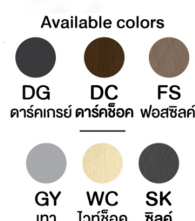

ED-401 Size: 40x40x60 cm. **Exwork**
ตู้ลิ้นชักโต๊ะทำงาน Spec: Melamine ทังตัว

ชื่อสินค้า : ED-401(ไวท์ช็อค)

หมวดหมู่สินค้า : Cabinets

แบรนด์สินค้า : XCF

รายละเอียด : ตู้ลิ้นชักโต๊ะทำงาน ขนาด 400x400x600 มม. SPEC:MALAMINE ทังตัว

ตัวอย่างสีวัสดุนี้ ใช้สำหรับอ้างอิงเท่านั้น สีวัสดุจริงอาจมีดเพี้ยนไปจากนี้ได้ ให้ถือเอาสีสินค้าจริงเป็นมาตรฐาน

This sample color is used for reference only as the color of "Material" may differ from batches. Please take the actual product color as standard.