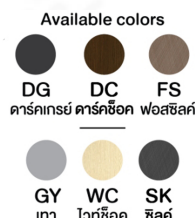

รายการสินค้า 17002::ED-401(ไวท์ช็อค)

ED-401 Size: 40x40x60 cm. **Exwork**
ตู้ลิ้นชักโต๊ะทำงาน Spec: Melamine ทังตัว

ชื่อสินค้า : ED-401(ไวท์ช็อค)

หมวดหมู่สินค้า : Cabinets

แบรนด์สินค้า : XCF

รายละเอียด : ตู้ลิ้นชักโต๊ะทำงาน ขนาด 400x400x600 มม. SPEC:MALAMINE ทังตัว

สีเทาไวท์ช็อคซิลค์(GyWcSk) Topและหน้าลิ้นชักหนา1.9ซม.บอดี้หนา1.6ซม. เอ็กซ์ซิโอพี ตู้เอกสาร-สำนักงาน

ED-401(ไวท์ช็อค)

รายละเอียด : ตู้ลิ้นชักโต๊ะทำงาน ขนาด 400x400x600 มม. SPEC:MALAMINE ทังตัว

สีเทาไวท์ช็อคซิลค์(GyWcSk) Topและหน้าลิ้นชักหนา1.9ซม.บอดี้หนา1.6ซม. เอ็กซ์ซิโอพี ตู้เอกสาร-สำนักงาน

ราคา 2,200 บาท