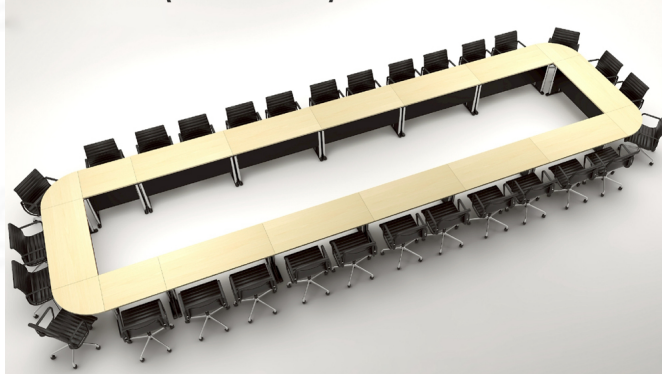

## รายการสินค้า 03025::MEET-30(950x270)

โต๊ะประชุมขาเหล็ก 30 ที่นั่ง  
MEET-30(950x270)

OFFICE:  
Classic set

1 OTS-151 (12 Pcs.)  
SIZE : 150x60x75 cm.

3 CN-601 (4 Pcs.)  
SIZE : 60x60x75 cm.

2 OTS-801 (2 Pcs.)  
SIZE : 80x60x75 cm.

PCN601-F (4 Pcs.)  
อุปกรณ์เสริมสำหรับติดตั้งกับโต๊ะขาเหล็ก

ชื่อสินค้า : MEET-30(950x270)

หมวดหมู่สินค้า : Conference Tables

แบรนด์สินค้า : XCF

รายละเอียด : โต๊ะประชุมขาเหล็ก30ที่นั่ง แผ่นทึบหนา 25 มม. ปิดผิวด้วยเมลามีนป้องกันรอยขีดข่วน ขนาด 9500x2700x750 มม. สีดำเมเปิ้ล(BKMP),สีดำเชอร์รี่(BKCH) \*ไม่รวมเก้าอี้\* เอ็กซ์ซีเอฟ โต๊ะประชุม

### MEET-30(950x270) (สีดำเชอร์รี่)

รายละเอียด : โต๊ะประชุมขาเหล็ก30ที่นั่ง แผ่นทึบหนา 25 มม. ปิดผิวด้วยเมลามีนป้องกันรอยขีดข่วน ขนาด 9500x2700x750 มม. สีดำเมเปิ้ล(BKMP),สีดำเชอร์รี่(BKCH) \*ไม่รวมเก้าอี้\* เอ็กซ์ซีเอฟ โต๊ะประชุม

## MEET-30(950x270) (สีด้าเมเปิ้ล)

รายละเอียด : โต๊ะประชุมขาเหล็ก30ที่นั่ง แผ่นทึบหนา 25 มม. ปิดผิวด้วยเมลามีนป้องกันรอยขีดข่วน ขนาด 9500x2700x750 มม. สีด้าเมเปิ้ล(BKMP),สีด้าเซอร์รี่(BKCH) \*ไม่รวมเก้าอี้\* เอ็กซ์ซิออฟ โต๊ะประชุม