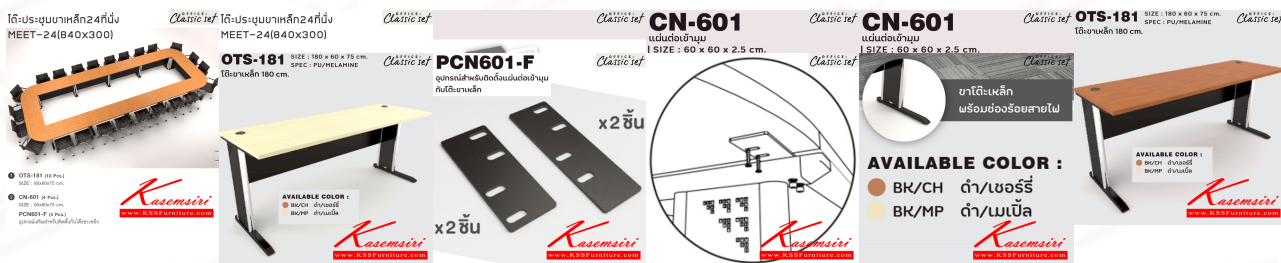

## รายการสินค้า 12028::MEET-24(840x300)

โต๊ะประชุมขาเหล็ก24ที่นั่ง  
MEET-24(840x300)

OFFICE:  
Classic set

- 1 OTS-181 (10 Pcs.)  
SIZE : 80x60x75 cm.
- 2 CN-601 (4 Pcs.)  
SIZE : 80x60x75 cm.
- PCN601-F (4 Pcs.)  
อุปกรณ์เสริมสำหรับติดตั้งกับโต๊ะขาเหล็ก

ชื่อสินค้า : MEET-24(840x300)

หมวดหมู่สินค้า : Conference Tables

แบรนด์สินค้า : XCF

รายละเอียด : โต๊ะประชุมขาเหล็ก24ที่นั่ง แผ่นทึบหนา 25 มม. ปิดผิวด้วยเมลามีนป้องกันรอยขีดข่วน ขนาด 8400x3000x750 มม. สีดำเมเปิ้ล(BKMP),สีดำเชอร์รี่(BKCH) \*ไม่รวมเก้าอี้\* เอ็กซ์ซีโอพี โต๊ะประชุม

### MEET-24(840x300) (สีดำเชอร์รี่)

รายละเอียด : โต๊ะประชุมขาเหล็ก24ที่นั่ง แผ่นทึบหนา 25 มม. ปิดผิวด้วยเมลามีนป้องกันรอยขีดข่วน ขนาด 8400x3000x750 มม. สีดำเมเปิ้ล(BKMP),สีดำเชอร์รี่(BKCH) \*ไม่รวมเก้าอี้\* เอ็กซ์ซีโอพี โต๊ะประชุม

## MEET-24(840x300) (สีด้าเมเปิ้ล)

รายละเอียด : โต๊ะประชุมขาเหล็ก24ที่นั่ง แผ่นทึบหนา 25 มม. ปิดผิวด้วยเมลามีนป้องกันรอยขีดข่วน ขนาด 8400x3000x750 มม. สีด้าเมเปิ้ล(BKMP),สีด้าเซอร์รี่(BKCH) \*ไม่รวมเก้าอี้\* เอ็กซ์ซิออฟ โต๊ะประชุม