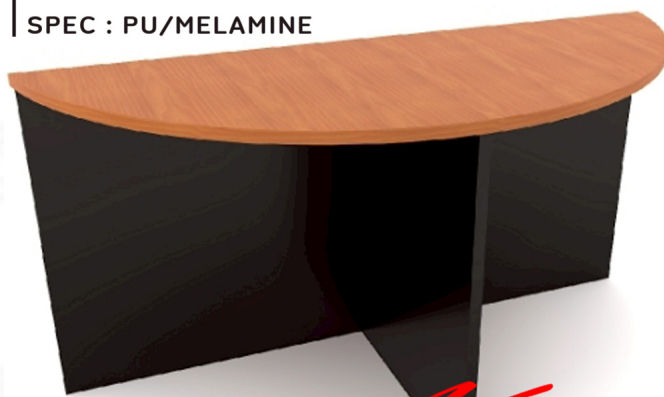

รายการสินค้า 43093::OCN-151

OCN-151

โต๊ะครึ่งวงกลม 150 cm.

SIZE : 150 x 60 x 75 cm.

SPEC : PU/MELAMINE

OFFICE:
Classic set

● BK/CH
ดำ/เชอร์รี่

Kasemsiri
www.KSSFurniture.com

OCN-151

● BK/CH
ดำ/เชอร์รี่

OCN-151

● BK/MP
ดำ/เมเปิ้ล

เพิ่มความแข็งแรงด้วย
TOP และขาโต๊ะหนา 25 mm.

AVAILABLE COLOR :

- BK/CH ดำ/เชอร์รี่
- BK/MP ดำ/เมเปิ้ล

Kasemsiri
www.KSSFurniture.com

ชื่อสินค้า : OCN-151

หมวดหมู่สินค้า : Melamine Office Tables

แบรนด์สินค้า : XCF

รายละเอียด : โต๊ะครึ่งวงกลม 150 ซม. แผ่นท็อปหนา 25 มม. ขนาด 1500x600x750 มม.

สีดำเมเปิ้ล(BKMP),สีดำเชอร์รี่(BKCH) เอ็กซ์ซีเอฟ โต๊ะประชุม

OCN-151 (สีดำเชอร์รี่)

รายละเอียด : โต๊ะครึ่งวงกลม 150 ซม. แผ่นท็อปหนา 25 มม. ขนาด 1500x600x750 มม.

สีดำเมเปิ้ล(BKMP),สีดำเชอร์รี่(BKCH) เอ็กซ์ซีเอฟ โต๊ะประชุม

ราคา 2,200 บาท