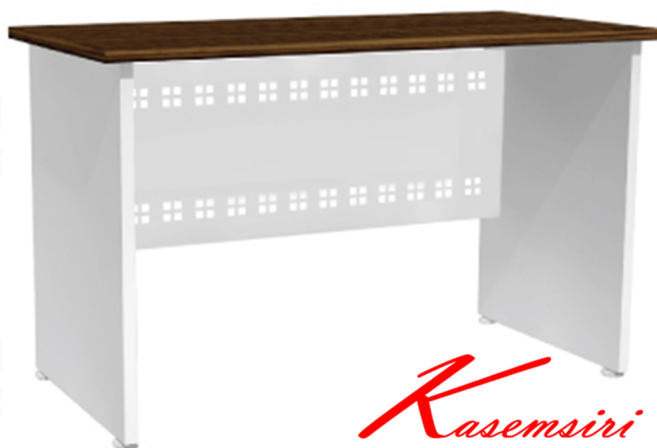

รายการสินค้า 18460001::ADK-1200

ADK-1200 :

โต๊ะทำงานโถง 1.20 M.

W120.0 x D60.0 x H75.0 CM.

ZEBRANO
ASTRO

Kasemsiri
www.KSSFurniture.com

ZEBRANO

Kasemsiri
www.KSSFurniture.com

ZEBRANO
ASTRO

Kasemsiri
www.KSSFurniture.com

ชื่อสินค้า : ADK-1200

หมวดหมู่สินค้า : Melamine Office Tables

แบรนด์สินค้า : SURE

รายละเอียด : A Sure melamine office table. Dimension (WxDxH) cm :120x60x75 SURE Melamine Office Tables

ADK-1200

รายละเอียด : A Sure melamine office table. Dimension (WxDxH) cm :120x60x75 SURE Melamine Office Tables

ราคา 2,800 บาท