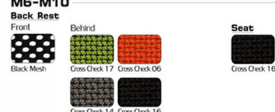

● M10

Color Optional

MG-M10

Color Optional

ชื่อสินค้า : M10

หมวดหมู่สินค้า : visitor's chair

แบรนด์สินค้า : asahi

รายละเอียด : An Asahi M10 series office chair with 3-year warranty for the frame of a chair under normal application and 1-year warranty for the plastic base and accessories. Dimension (WxDxH) cm : 48x56x93. Row Chairs