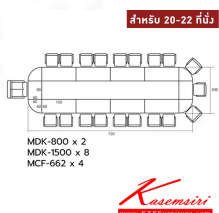

ชื่อสินค้า : WCF-3612-EPOXY

หมวดหมู่สินค้า : Conference Tables

แบรนด์สินค้า : SURE

รายละเอียด : A Sure conference table for 10 persons. Dimension (WxDxH) cm : 360x120x75 SURE
Conference Tables SURE Conference Tables SURE Conference Tables SURE Conference Tables SURE
Conference Tables SURE Conference Tables SURE Conference Tables

MASTER-SET23 ()

รายละเอียด : โต๊ะประชุม 20-22 ที่นั่ง MDK-800(2)-MDK-1500(8)+MCF-662(4) สีเชอร์รี่ดำ ชิวรี่ โต๊ะประชุม

ราคา 32,800 บาท

เกษมศิริเฟอร์นิเจอร์ KssFurniture.com

เลขที่ 48/5-6 หมู่ที่ 2 ตำบล ปลายบาง อำเภอบางกรวย จังหวัด นนทบุรี 11130