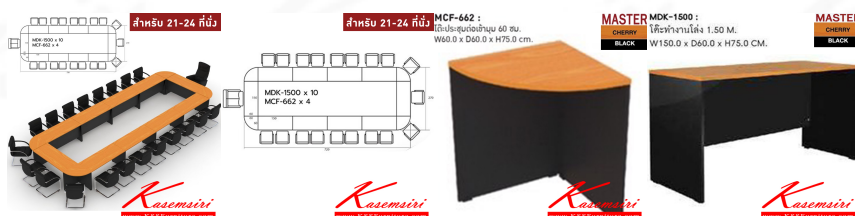

Kasemsiri
KSSFurniture.com

www.kssfurniture.com

Tel : 02-403-1044, 02-403-1055

Mobile : 083-082-8212

Fax : 02-403-1094

Email : kssfurntiure2u@hotmail.com

หยุดทุกวันอาทิตย์ เปิด 9.00-18.00

รายการสินค้า 24089::MASTER-SET22

ชื่อสินค้า : WCF-3612-EPOXY

หมวดหมู่สินค้า : Conference Tables

แบรนด์สินค้า : SURE

รายละเอียด : A Sure conference table for 10 persons. Dimension (WxDxH) cm : 360x120x75 SURE
Conference Tables SURE Conference Tables SURE Conference Tables SURE Conference Tables SURE
Conference Tables SURE Conference Tables SURE Conference Tables

MASTER-SET22 ()

รายละเอียด : โต๊ะประชุม 21-24 ที่นั่ง MDK-1500(10)+MCF-662(4) สีเซอร์รีดำ ชัวร์ โต๊ะประชุม

ราคา 34,500 บาท

เกษมศิริเฟอร์นิเจอร์ KssFurniture.com

เลขที่ 48/5-6 หมู่ที่ 2 ตำบล ปลายบาง อำเภอ บางกรวย จังหวัด นนทบุรี 11130