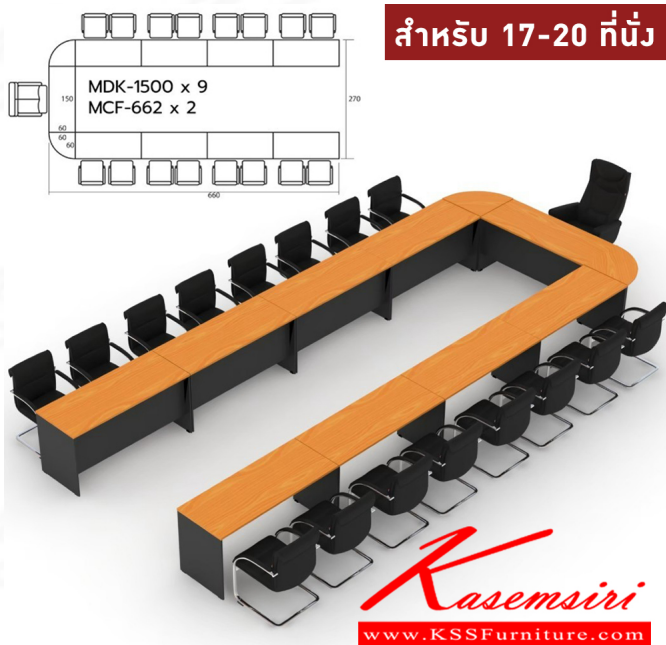

ชื่อสินค้า : WCF-3612-EPOXY

หมวดหมู่สินค้า : Conference Tables

แบรนด์สินค้า : SURE

รายละเอียด : A Sure conference table for 10 persons. Dimension (WxDxH) cm : 360x120x75 SURE
Conference Tables SURE Conference Tables SURE Conference Tables SURE Conference Tables SURE
Conference Tables SURE Conference Tables SURE Conference Tables

MASTER-SET20 ()

รายละเอียด : โต๊ะประชุม 17-20 ที่นั่ง MDK-1500(9)+MCF-662(2) สีชอร์รี่ดำ ชัวร์ โต๊ะประชุม

ราคา 28,600 บาท

เกษมศิริเฟอร์นิเจอร์ KssFurniture.com

เลขที่ 48/5-6 หมู่ที่ 2 ตำบล ปลายบาง อำเภอ บางกรวย จังหวัด นนทบุรี 11130