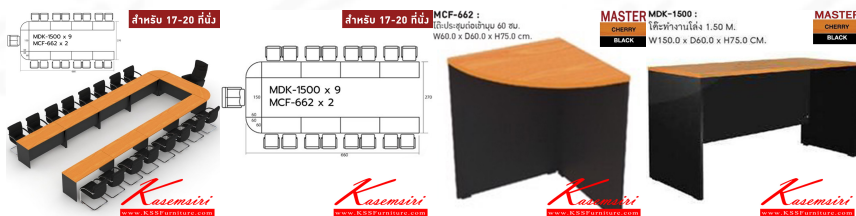

Kasemsiri
KSSFurniture.com

www.kssfurniture.com

Tel : 02-403-1044, 02-403-1055

Mobile : 083-082-8212

Fax : 02-403-1094

Email : kssfurntiure2u@hotmail.com

หยุดทุกวันอาทิตย์ เปิด 9.00-18.00

รายการสินค้า 52093::MASTER-SET20

ชื่อสินค้า : WCF-3612-EPOXY

หมวดหมู่สินค้า : Conference Tables

แบรนด์สินค้า : SURE

รายละเอียด : A Sure conference table for 10 persons. Dimension (WxDxH) cm : 360x120x75 SURE
Conference Tables SURE Conference Tables SURE Conference Tables SURE Conference Tables SURE
Conference Tables SURE Conference Tables SURE Conference Tables

MASTER-SET20 ()

รายละเอียด : โต๊ะประชุม 17-20 ที่นั่ง MDK-1500(9)+MCF-662(2) สีชอร์รี่ดำ ชัวร์ โต๊ะประชุม

ราคา 28,600 บาท

เกษมศิริเฟอร์นิเจอร์ KssFurniture.com

เลขที่ 48/5-6 หมู่ที่ 2 ตำบล ปลายบาง อำเภอ บางกรวย จังหวัด นนทบุรี 11130