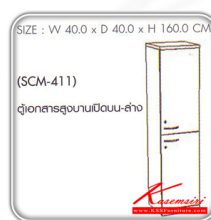

SIZE : W 40.0 x D 40.0 x H 160.0 CM
(SCM-411)
ตู้เอกสารสูงบานเปิดบน-ล่าง

Kasemsiri
www.KSSFurniture.com

ชื่อสินค้า : SCM-411

หมวดหมู่สินค้า : Cabinets

แบรนด์สินค้า : SURE

รายละเอียด : A Sure cabinet with upper swing door and lower swing door. Dimension (WxDxH) cm : 40x40x160 SURE Cabinets

SCM-411

รายละเอียด : A Sure cabinet with upper swing door and lower swing door. Dimension (WxDxH) cm : 40x40x160 SURE Cabinets

ราคา 4,100 บาท