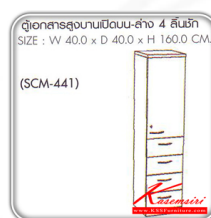

*Kasemsiri*  
www.KSSFurniture.com

Win<sup>series</sup>  
CHERRY  
BLACK  
SCM-441 : ตู้เอกสารสูง  
บานเปิดบน-ล่าง 4 ลิ้นชัก  
W40.0 x D40.0 x H160.0 CM.

*Kasemsiri*  
www.KSSFurniture.com

ตู้เอกสารสูงบานเปิดบน-  
ล่าง 4 ลิ้นชัก  
SCM-441  
40 x 40 x 160

*Kasemsiri*  
www.KSSFurniture.com

ตู้เอกสารสูงบานเปิดบน-ล่าง 4 ลิ้นชัก  
SIZE : W 40.0 x D 40.0 x H 160.0 CM.  
(SCM-441)

*Kasemsiri*  
www.KSSFurniture.com

ชื่อสินค้า : SCM-441

หมวดหมู่สินค้า : Cabinets

แบรนด์สินค้า : SURE

รายละเอียด : A Sure cabinet with upper swing door and lower 4 drawers. Dimension (WxDxH) cm :  
40x40x160 SURE Cabinets