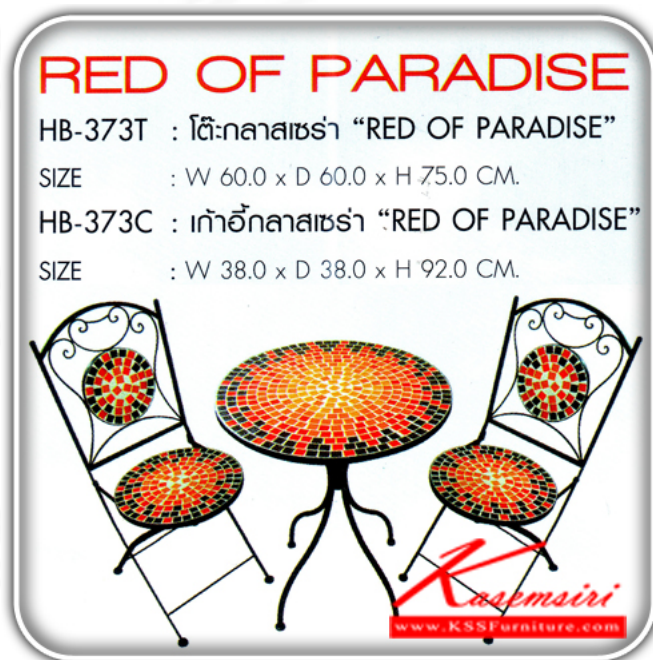

ชื่อสินค้า : HB-373T-HB-373C

หมวดหมู่สินค้า : Outdoor Chairs

แบรนด์สินค้า : SURE

รายละเอียด : A Sure outdoor chair set. Dimension (WxDxH) cm : 60x60x75. (2)Chairs Dimension : 38x38x92

HB-373T-HB-373C

รายละเอียด : A Sure outdoor chair set. Dimension (WxDxH) cm : 60x60x75. (2)Chairs Dimension : 38x38x92