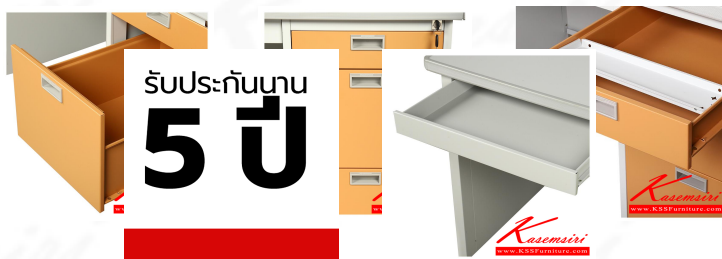

Kasemsiri
KSSFurniture.com

www.kssfurniture.com

Tel : 02-403-1044, 02-403-1055

Mobile : 083-082-8212

Fax : 02-403-1094

Email : kssfurntiure2u@hotmail.com

หยุดทุกวันอาทิตย์ เปิด 9.00-18.00

รายการสินค้า 37083::DL-35-3-EG(น้ำตา)

ชื่อสินค้า : DL-35-3-EG(น้ำตา)

หมวดหมู่สินค้า : Steel office desks

แบรนด์สินค้า : Luckyworld

รายละเอียด : โต๊ะทำงานเหล็ก 1 เมตร ขนาด 1000x692x740 มม. (กxลxส) หน้าTOPIเหล็ก ปิดผิวด้วยลามิเนต ลักทีเวิลด์ โต๊ะทำงานเหล็ก ลักทีเวิลด์ โต๊ะทำงานเหล็ก

DL-35-3-EG(น้ำตา)

รายละเอียด : โต๊ะทำงานเหล็ก 1 เมตร EG(น้ำตา) ขนาด 1000x692x740 มม. (กxลxส) หน้าTOPIเหล็ก ปิดผิวด้วยลามิเนต ลักทีเวิลด์ โต๊ะทำงานเหล็ก ลักทีเวิลด์ โต๊ะทำงานเหล็ก

ราคา 5,600 บาท

เกษมศิริเฟอร์นิเจอร์ KssFurniture.com