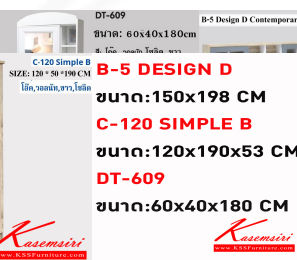

C-120B :120
DT-609 :60
B6-Design D :190

C-120B :120*50*190cm
DT-609 :60*40*180cm
B6-Design D :190*198cm

Kasemsiri
www.KSSFurniture.com

DT-609

DT-609
ขนาด:63x
40x180ซม.

ชื่อสินค้า : 120SimpleB-DT609

หมวดหมู่สินค้า : Bedroom Sets

แบรนด์สินค้า : DD

รายละเอียด : ชุดห้องนอนประกอบด้วย B-3.5/5/6 DESIGN D เตียงนอน 3.5/5/6 ฟุต มีลิ้นชักข้างเตียง C-120 SIMPLE E ตู้เสื้อผ้า ขนาด 1200x1900x530 มม. DT-609 โต๊ะเครื่องแป้ง ขนาด 600x400x1800 มม. ดีดี ชุดห้องนอน ดีดี ชุดห้องนอน

120SimpleB-DT609 (เตียง3.5ฟุต)

รายละเอียด : ชุดห้องนอนประกอบด้วย B-3.5/5/6 DESIGN D เตียงนอน 3.5/5/6 ฟุต มีลิ้นชักข้างเตียง C-120 SIMPLE E ตู้เสื้อผ้า ขนาด 1200x1900x530 มม. DT-609 โต๊ะเครื่องแป้ง ขนาด 600x400x1800 มม. ดีดี ชุดห้องนอน ดีดี ชุดห้องนอน

ราคา 8,700 บาท

120SimpleB-DT609(เตียง5ฟุต)

รายละเอียด : ชุดห้องนอนประกอบด้วย B-5 DESIGN D เตียงนอน 5 ฟุต มีลิ้นชักข้างเตียง C-120 SIMPLE E ตู้เสื้อผ้า ขนาด 1200x1900x530 มม. DT-609 โต๊ะเครื่องแป้ง ขนาด 600x400x1800 มม. ดีดี ชุดห้องนอน ดีดี ชุดห้องนอน