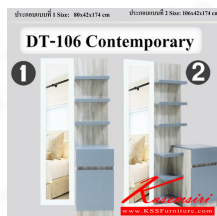

Kasemsiri
KSSFurniture.com

www.kssfurniture.com

Tel : 02-403-1044, 02-403-1055

Mobile : 083-082-8212

Fax : 02-403-1094

Email : kssfurntiure2u@hotmail.com

หยุดทุกวันอาทิตย์ เปิด 9.00-18.00

รายการสินค้า 22059::DT-106 CONTEMP

ชื่อสินค้า : DT-106 CONTEMP

หมวดหมู่สินค้า : Vanities

แบรนด์สินค้า : DD

รายละเอียด : โต๊ะเครื่องแป้งแบบยืน คอนเทมป์ สามารถยืดและลดขนาดได้ ขนาด 800-1060x420x1740 มม.
ดีดี โต๊ะแป้ง

DT-106 CONTEMP

รายละเอียด : โต๊ะเครื่องแป้งแบบยืน คอนเทมป์ สามารถยืดและลดขนาดได้ ขนาด 800-1060x420x1740 มม.
ดีดี โต๊ะแป้ง

รายการสินค้า 49498086::DT-106 CONTEMP

ชื่อสินค้า : DT-106 CONTEMP

หมวดหมู่สินค้า : Vanities

แบรนด์สินค้า : DD

รายละเอียด : โต้ะเครื่องแป้งแบบยืน คอนเทมป์ สามารถยืดและลดขนาดได้ ขนาด 800-1060x420x1740 มม.

ดัด โต้ะแป้ง ดัด โต้ะแป้ง