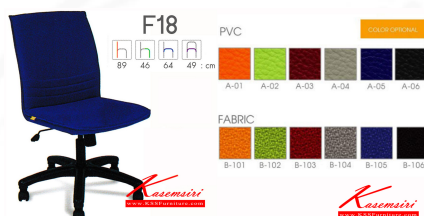

ชื่อสินค้า : F18

หมวดหมู่สินค้า : Office Chairs

แบรนด์สินค้า : Forte

รายละเอียด : เก้าอี้ผู้บริหาร F18 ขนาด ก490xล640xส890 มม. สูงถึงที่นั่ง 460 มม. หุ้มได้2แบบ
ผ้าฝ้าย,หนังเทียม ไม่มีเท้าแขน มีก้นโยก ปรับสูงต่ำด้วยระบบใช้แก๊ส ขาพลาสติกอย่างดี
(สินค้ารับประกันคุณภาพ 1 ปี ไม่รวมวัสดุหุ้ม) พอร์ต เก้าอี้สำนักงาน

F18(หนังเทียม)

รายละเอียด : เก้าอี้ผู้บริหาร F18 ขนาด ก490xล640xส890 มม. สูงถึงที่นั่ง 460 มม. หุ้มหนังเทียม
ไม่มีเท้าแขน มีก้นโยก ปรับสูงต่ำด้วยระบบใช้แก๊ส ขาพลาสติกอย่างดี (สินค้ารับประกันคุณภาพ 1 ปี
ไม่รวมวัสดุหุ้ม) เก้าอี้สำนักงาน พอร์ต พอร์ต เก้าอี้สำนักงาน

ราคา 2,300 บาท

F18(ผ้าฝ้าย)

รายละเอียด : เก้าอี้ผู้บริหาร F18 ขนาด ก490Xล640Xส890 มม. สูงถึงที่นั่ง 460 มม. หุ้มผ้าฝ้าย ไม่มีเท้าแขน มีก้นโยก ปรับสูงต่ำด้วยระบบใช้คกแก๊ส ขาพลาสติกอย่างดี (สินค้ารับประกันคุณภาพ 1 ปี ไม่รวมวัสดุหุ้ม) เก้าอี้สำนักงาน พอร์เต้ พอร์เต้ เก้าอี้สำนักงาน