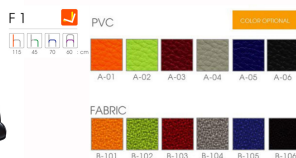

## รายการสินค้า 78082::F1

F1

*Kasemsiri*  
www.KSSFurniture.com

ชื่อสินค้า : F1

หมวดหมู่สินค้า : Executive Chairs

แบรนด์สินค้า : Forte

รายละเอียด : A Forte executive chair with PVC/fabric seat, swivel backrest and gas-lift adjustable base. Dimension (WxDxH) cm : 120x80. 1-year guarantee Forte Executive Chairs