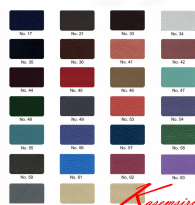

ชื่อสินค้า : AS-26

หมวดหมู่สินค้า : Multipurpose Chairs

แบรนด์สินค้า : asahi

รายละเอียด : An Asahi AS-26 series multipurpose chair with black metal base, providing adjustable locked-screw extension. 3-year warranty for the frame of a chair under normal application and 1-year warranty for the plastic base and accessories. Dimension (WxDxH) cm : 45x51x101. Available in 3 seat styles: PVC Leather, PU Leather and Cotton. asahi Multipurpose Chairs

AS-26(PVC)

รายละเอียด : An Asahi AS-26 series multipurpose chair with black metal base, providing adjustable locked-screw extension. 3-year warranty for the frame of a chair under normal application and 1-year warranty for the plastic base and accessories. Dimension (WxDxH) cm : 45x51x101. Available in 3 seat styles: PVC Leather, PU Leather and Cotton. asahi Multipurpose Chairs