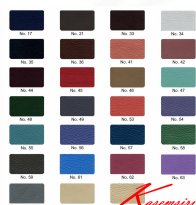

ชื่อสินค้า : CR-600W

หมวดหมู่สินค้า : Stools

แบรนด์สินค้า : asahi

รายละเอียด : An Asahi CR-600W series stool with metal base, providing adjustable locked-screw extension. 3-year warranty for the frame of a chair under normal application and 1-year warranty for the plastic base and accessories. Dimension (WxSL) cm : 34x51. Available in 3 seat styles: PVC Leather, PU Leather and Cotton. asahi Stools

CR-600W(PVC)

รายละเอียด : An Asahi CR-600W series stool with metal base, providing adjustable locked-screw extension. 3-year warranty for the frame of a chair under normal application and 1-year warranty for the plastic base and accessories. Dimension (WxSL) cm : 34x51. Available in 3 seat styles: PVC Leather, PU Leather and Cotton. asahi Stools