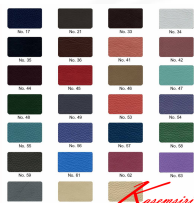

Kasemsiri
www.KSSFurniture.com