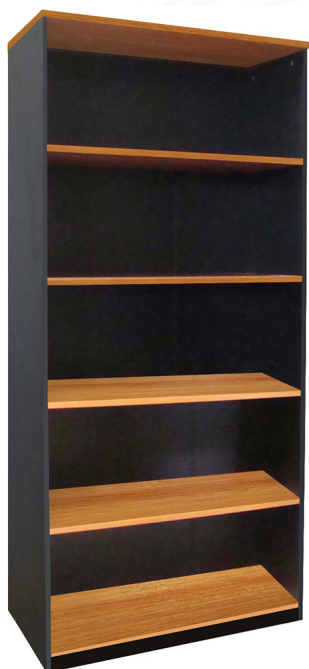

รายการสินค้า 06418076::DCL-081

DCL-081
ขนาด 80W 40D 195H CM.

ตัวอย่างสี รุ่น ST

รายละเอียดสินค้า

ชื่อสินค้า : DCL-081

หมวดหมู่สินค้า : Cabinets

แบรนด์สินค้า : BT

รายละเอียด : ตู้เอกสารสูงโล่ง ขนาด ก800xล400xส1950 มม. เคลือบเมลามีน บีกี ตู้เอกสาร-สำนักงาน บีกี ตู้เอกสาร-สำนักงาน

DCL-081

รายละเอียด : ตู้เอกสารสูงโล่ง ขนาด ก800xล400xส1950 มม. เคลือบเมลามีน บีกี ตู้เอกสาร-สำนักงาน บีกี ตู้เอกสาร-สำนักงาน

ราคา 2,600 บาท