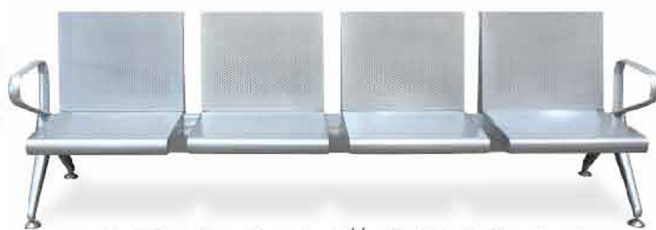

CC-311-4 VEDA

W 237.0 X D 66.0 X H 78.0 CM

MAX LOAD 120 KG. MATERIAL STEEL COLOUR GREY

ขนาดพนักพิง สูง 43 เซนติเมตร / ขนาดที่นั่ง กว้าง 49.5 x ลึก 42 เซนติเมตร

Kasemsiri
www.KSSFurniture.com

Kasemsiri
www.KSSFurniture.com

ชื่อสินค้า : TERMINAL-03

หมวดหมู่สินค้า : visitor's chair

แบรนด์สินค้า : SURE

รายละเอียด : A Sure row chair with armrest. Dimension (WxDxH) cm : 64x64x91. Available in Black and Blue SURE visitor's chair

CC-311-4 VEDA ()

รายละเอียด : เก้าอี้แถว4ที่นั่ง CC-311-4 VEDA ก2370xล660xส780มม. ชิวรี่ เก้าอี้พักคอย

ราคา 5,100 บาท

บริษัท เกษมศิริเฟอร์นิเจอร์ จำกัด

เวลาทำการ 9:00-18:00 น. ทุกวันอาทิตย์

โทรศัพท์ : 02-403-1044, 02-403-1055 มือถือ : 083-082-8212