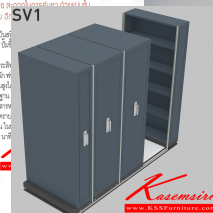

SV1-202 W100xL260xH200 cm.

SV1-202 W100xL260xH200 cm.

SV1-202 260

ตัวอย่างสี

IVORY WHITE SHADOW GREY

ชื่อสินค้า : CPT

หมวดหมู่สินค้า : ตู้เอกสารวางเลื่อน

แบรนด์สินค้า : SAVE

รายละเอียด : A NAT steel cabinet with sliding tracks. Single Dimension (WxDxH) cm : 91.4x35.5x221.

Twin Dimension : 91.4x61.2x221 Metal Cabinets ไขว่

SV1-202 ()

รายละเอียด : **1000x2600 มม.**ตู้เก็บเอกสารวางเลื่อนระบบมือผลัก

ตู้เดี่ยวจำนวน 2 ใบ ตู้คู่ขนาดจำนวน2ใบใช้พื้นที่ 2600 เลือกสีได้2สี(สีเทา,สีครีม) SAVE ตู้เอกสารวางเลื่อน

ราคา 59,600 บาท

SV1-202(สีครีม)

รายละเอียด : **1000x2600 มม.** **ตู้เก็บเอกสารรางเลื่อนระบบมือพลิก