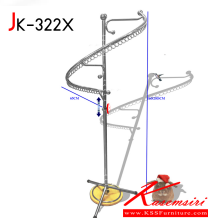

JK-322X

ชื่อสินค้า : JK-322X

หมวดหมู่สินค้า : Stainless Steel Hanging Rails

แบรนด์สินค้า : JK

รายละเอียด : เสาแขวนเสื้อผ้าบุทิกแบบตัวเอสฐานไม้ (S type Hanger Stand) มีห่วงแขวนไม้หลุดง่าย
แขวนเสื้อผ้าโชว์ไล่ระดับทรงตัวเอส เจค ราวสแตนเลส

JK-322X

รายละเอียด : เสาแขวนเสื้อผ้าบุทิกแบบตัวเอสฐานไม้ (S type Hanger Stand) มีห่วงแขวนไม้หลุดง่าย
แขวนเสื้อผ้าโชว์ไล่ระดับทรงตัวเอส เจค ราวสแตนเลส

ราคา 1,800 บาท

เกษมศิริเฟอร์นิเจอร์ KssFurniture.com

เลขที่ 48/5 หมู่ที่ 2 ตำบล ปลายบาง อำเภอ บางกรวย จังหวัด นนทบุรี 11130