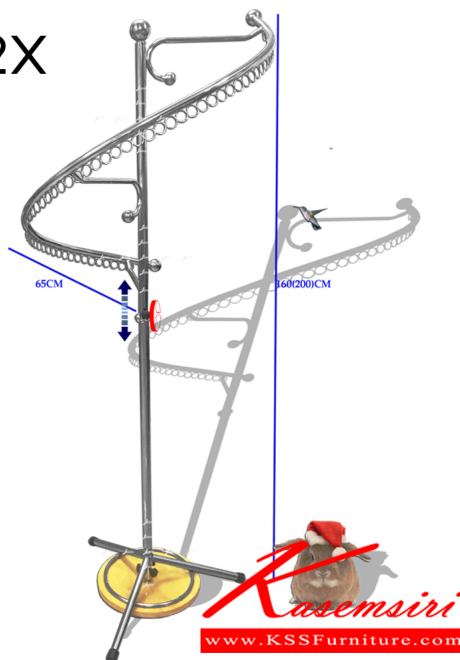

JK-322X

ชื่อสินค้า : JK-322X

หมวดหมู่สินค้า : Stainless Steel Hanging Rails

แบรนด์สินค้า : JK

รายละเอียด : เสาแขวนเสื้อผ้าบุทิกแบบตัวเอสฐานไม้ (S type Hanger Stand) มีห่วงแขวนไม้หลุดง่าย
แขวนเสื้อผ้าโชว์ไล่ระดับทรงตัวเอส เจค ราวสแตนเลส

JK-322X

รายละเอียด : เสาแขวนเสื้อผ้าบุทิกแบบตัวเอสฐานไม้ (S type Hanger Stand) มีห่วงแขวนไม้หลุดง่าย
แขวนเสื้อผ้าโชว์ไล่ระดับทรงตัวเอส เจค ราวสแตนเลส

ราคา 1,800 บาท

เกษมศิริเฟอร์นิเจอร์ KssFurniture.com

เลขที่ 48/5 หมู่ที่ 2 ตำบล ปลายบาง อำเภอ บางกรวย จังหวัด นนทบุรี 11130