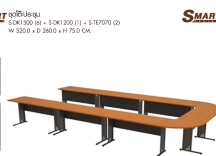

13 ที่นั่ง

ชื่อสินค้า : S-DK1500(6)S-DK1200(1)S-TE7070(2)

หมวดหมู่สินค้า : Conference Tables

แบรนด์สินค้า : PRELUDE

รายละเอียด : ชุดโต๊ะประชุม 13 ที่นั่ง S-DK1500(6)S-DK1200(1)S-TE7070(2) ขนาดW520.0x D260.0x H75.0 cm. มีให้เลือก 2 สี : เซอร์/กราฟท์ , โซโน/กราฟท์ พรีเมียม โต๊ะประชุม

S-DK1500 6+ S-DK1200 1+ S-TE7070 2

รายละเอียด : ชุดโต๊ะประชุม 13 ที่นั่ง S-DK1500(6)S-DK1200(1)S-TE7070(2) ขนาดW520.0x D260.0x H75.0 cm. มีให้เลือก 2 สี : เซอร์/กราฟท์ , โซโน/กราฟท์ พรีเมียม โต๊ะประชุม

ราคา 23,800 บาท