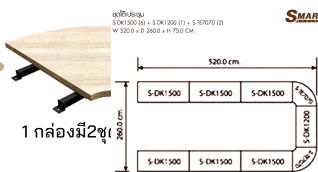

1 กล้องมี 2 ชุด

13 ที่นั่ง

ชื่อสินค้า : S-DK1500(6)S-DK1200(1)S-TE7070(2)

หมวดหมู่สินค้า : Conference Tables

แบรนด์สินค้า : PRELUDE

รายละเอียด : ชุดโต๊ะประชุม 13 ที่นั่ง S-DK1500(6)S-DK1200(1)S-TE7070(2) ขนาดW520.0x D260.0x H75.0 cm. มีให้เลือก 2 สี : เซอร์/กราฟท์ , โซโน/กราฟท์ พรีเมียม โต๊ะประชุม

S-DK1500 6+ S-DK1200 1+ S-TE7070 2

รายละเอียด : ชุดโต๊ะประชุม 13 ที่นั่ง S-DK1500(6)S-DK1200(1)S-TE7070(2) ขนาดW520.0x D260.0x H75.0 cm. มีให้เลือก 2 สี : เซอร์/กราฟท์ , โซโน/กราฟท์ พรีเมียม โต๊ะประชุม

ราคา 23,800 บาท