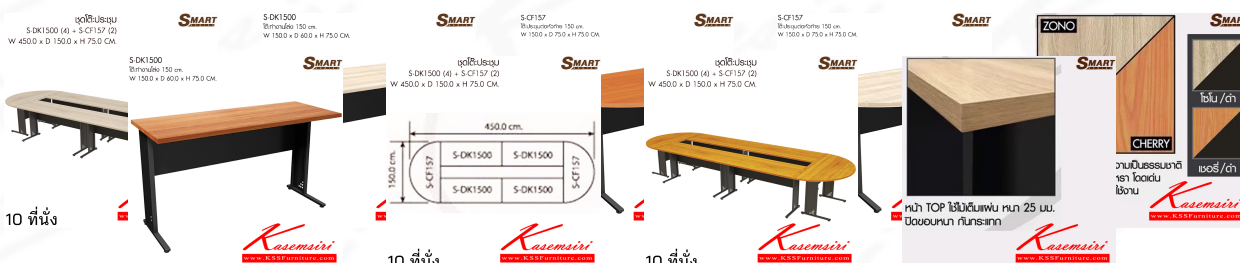

Kasemsiri
KSSFurniture.com

www.kssfurniture.com

Tel : 02-403-1044, 02-403-1055

Mobile : 083-082-8212

Fax : 02-403-1094

Eamil : kssfurntiure2u@hotmail.com

หยุดทุกวันอาทิตย์ เปิด 9.00-18.00

รายการสินค้า 95064::S-DK1500(4)S-CF157(2)

ชุดโต๊ะประชุม

S-DK1500 (4) + S-CF157 (2)

W 450.0 x D 150.0 x H 75.0 CM.

10 ที่นั่ง

ชื่อสินค้า : S-DK1500(4)S-CF157(2)

หมวดหมู่สินค้า : Conference Tables

แบรนด์สินค้า : PRELUDE

รายละเอียด : ชุดโต๊ะประชุม 10 ที่นั่ง S-DK1500(4)S-CF157(2) ขนาดW450.0x D150.0x H75.0 cm.

มีให้เลือก 2 สี : เซอร์/กราไฟท์ , โชน/กราไฟท์ พร้อม ชุดโต๊ะทำงาน

S-DK1500(4)S-CF157(2)

รายละเอียด : ชุดโต๊ะประชุม 10 ที่นั่ง S-DK1500(4)S-CF157(2) ขนาดW450.0x D150.0x H75.0 cm.

มีให้เลือก 2 สี : เซอร์/กราไฟท์ , โชน/กราไฟท์ พร้อม ชุดโต๊ะทำงาน