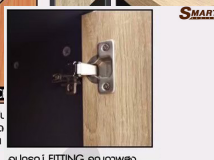

อุปกรณ์ FITTING กระจกพอง
เปลี่ยนสีตาม

Kasemsiri
www.KSSFurniture.com

หนา 25 มม.

Kasemsiri
www.KSSFurniture.com