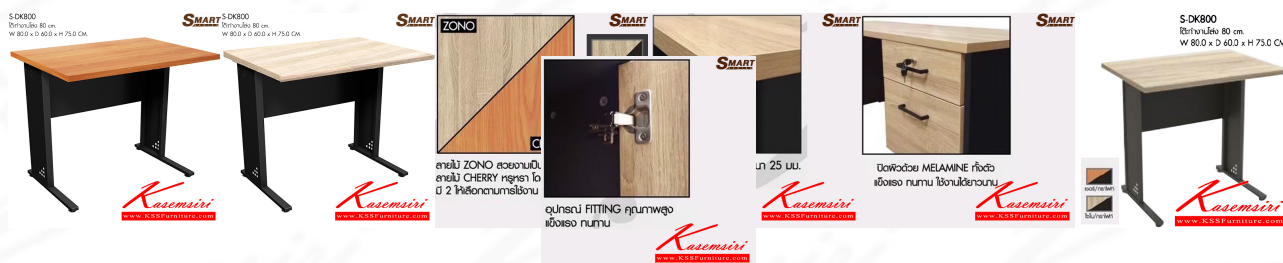

S-DK800

โต๊ะทำงานโล่ง 80 cm.

W 80.0 x D 60.0 x H 75.0 CM.

SMART
SERIES

Kasemsiri
www.KSSFurniture.com

ชื่อสินค้า : S-DK800

หมวดหมู่สินค้า : Multipurpose and folding table

แบรนด์สินค้า : PRELUDE

รายละเอียด : โต๊ะทำงานโล่ง 80 cm. ขนาดW80.0 x D60.0 x H75.0 CM. มีให้เลือก 2 สี : เซอร์/กราไฟท์ , โขโน/กราไฟท์ พรีลูด โต๊ะทำงาน

S-DK800

รายละเอียด : โต๊ะทำงานโล่ง 80 cm. ขนาดW80.0 x D60.0 x H75.0 CM. มีให้เลือก 2 สี : เซอร์/กราไฟท์ , โขโน/กราไฟท์ พรีลูด โต๊ะทำงาน