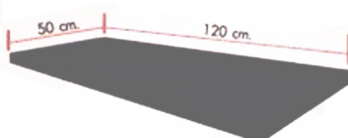

PDV-3120 :
แผ่น TOP 120 M.
W120.0 x D50.0 x H3.8 CM.

Kasemsiri
www.KSSFurniture.com

PDV-3120
แผ่น TOP 120 M.
W120.0 x D50.0 x H3.8 CM

deva

ชื่อสินค้า : PDV-3120

หมวดหมู่สินค้า : wooden kitchen cabinet

แบรนด์สินค้า : PRELUDE

รายละเอียด : แผ่น TOP 120 M. ขนาดW150.0x D50.0x H3.8 cm. ฟรีชุด ชุดห้องครัว

PDV-3120

รายละเอียด : แผ่น TOP 120 M. ขนาดW150.0x D50.0x H3.8 cm. ฟรีชุด ชุดห้องครัว

ราคา 2,000 บาท

บริษัท เกษมศิริเฟอร์นิเจอร์ จำกัด